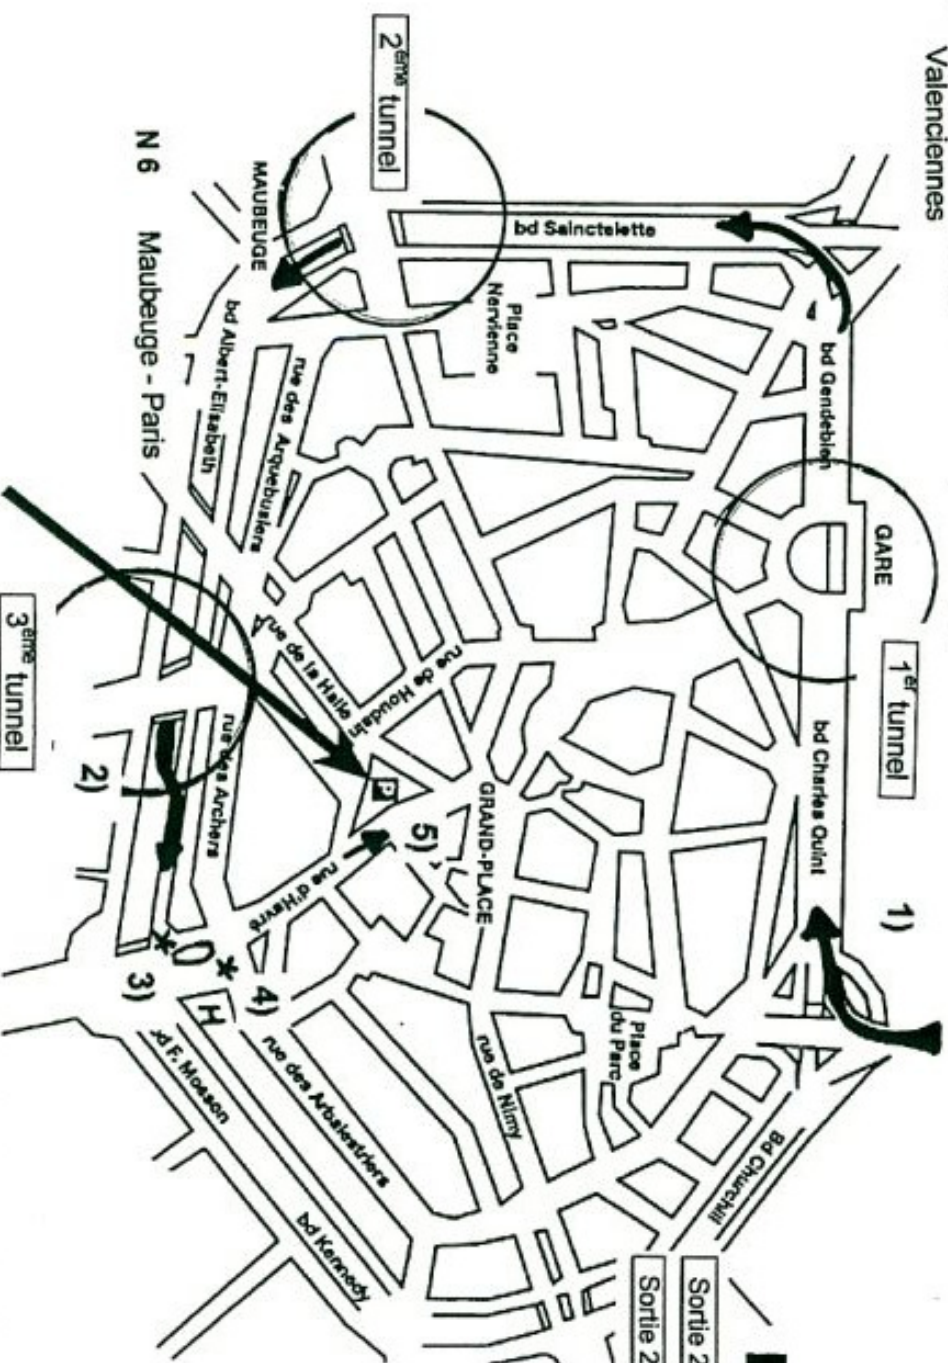

2) Poursuivre sur le ring.

Juste après 3<sup>ème</sup> long tunnel :

sortie très serrée sur votre gauche :

→ Parking Centre

→ Clinique St Joseph

→ Hôtel Infotel

Vous êtes sur le Boulevard Dolez

3) Au feu, prendre à gauche, laissez la clinique St Joseph sur votre droite

4) Au second feu, continuez tout droit, vous entrez dans la rue d'Harvé

5) A la fourche, maintenir votre droite. En haut de la rue à gauche : enseigne néon bleuverte

**E19 - E42**

Sortie 24bis « Jemappes - Valenciennes »

**N 544** Jemappes – Quaregnon – Homu (Le Borinage)

Valenciennes

**E19 - E42**

Sortie 24 « Mons-Ghlin »

Paris – Bruxelles E19  
Lille – Tournai – Namur – Liège E42

**E19 - E42**

Sortie 23 « Shape - Mai

Sortie 23bis « Nimy »